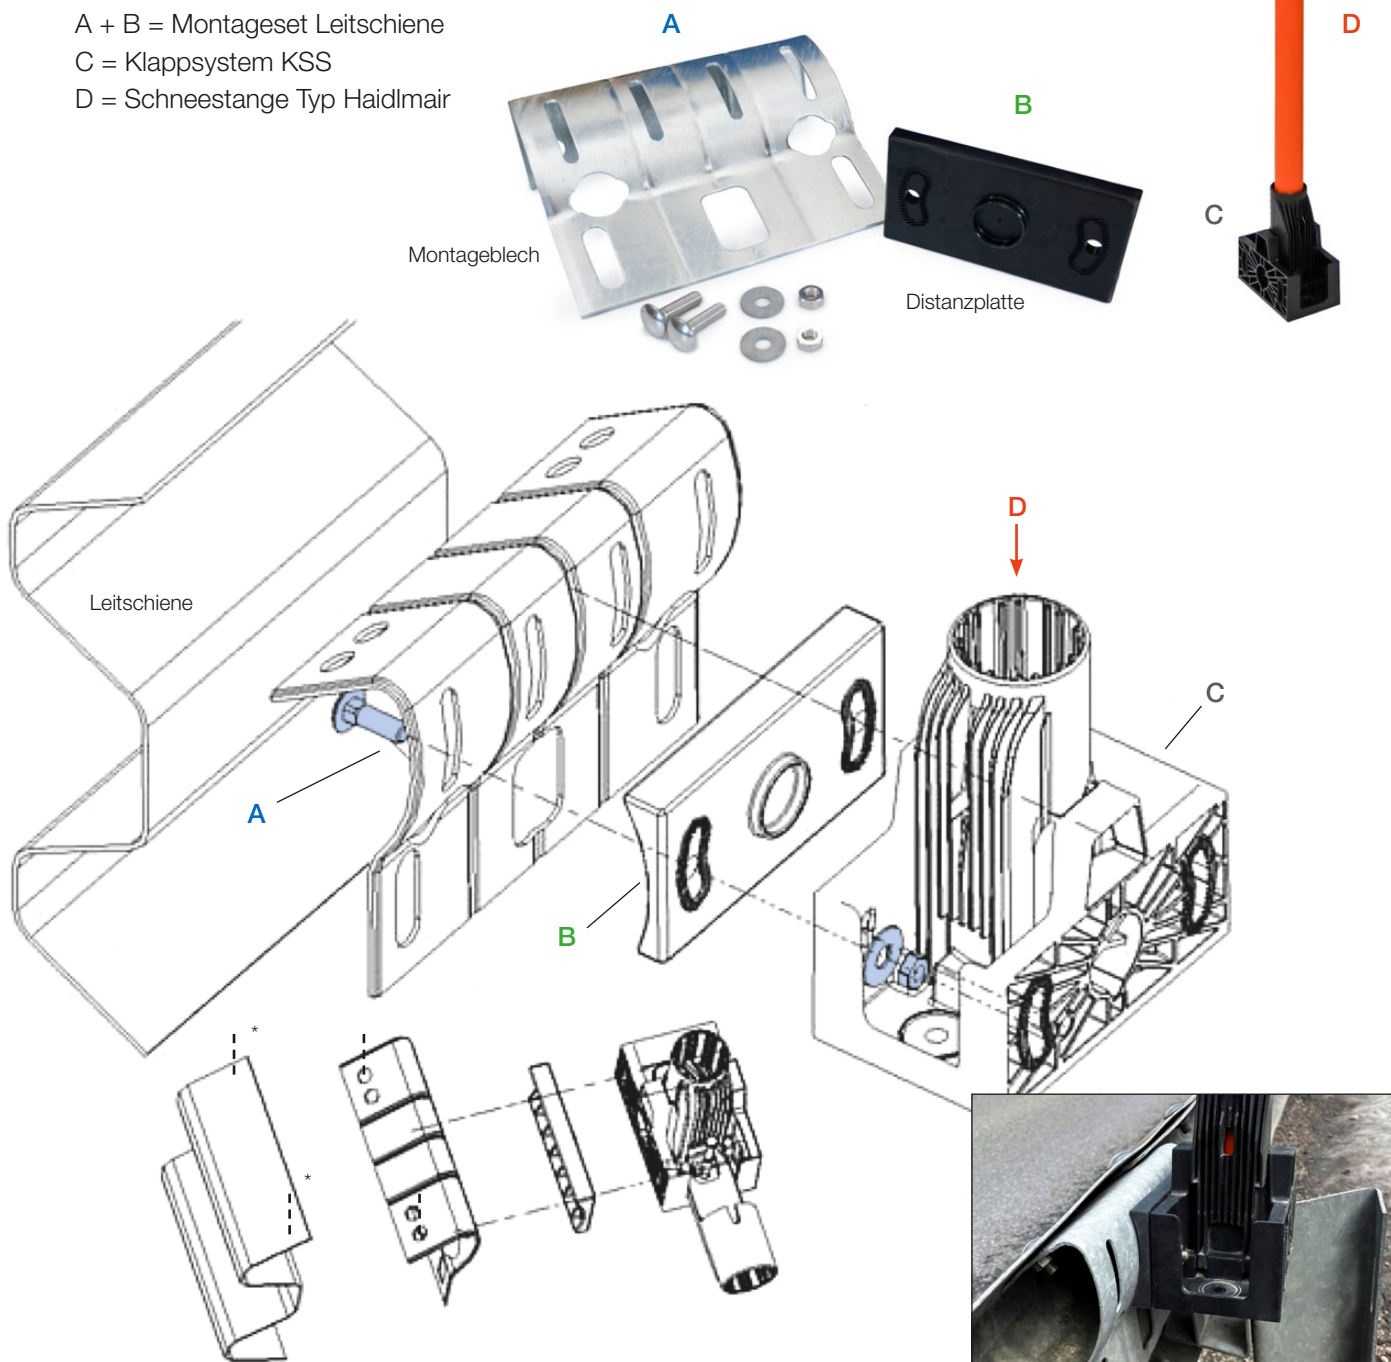

Montageanleitung

Schneestangen-Klappsystem KSS für Schneestangen Typ Haidlmair

Montage auf Leitschiene

A + B = Montageset Leitschiene

C = Klappsystem KSS

D = Schneestange Typ Haidlmair

* Schrauben für die Befestigung an der Leitschiene nicht inkludiert